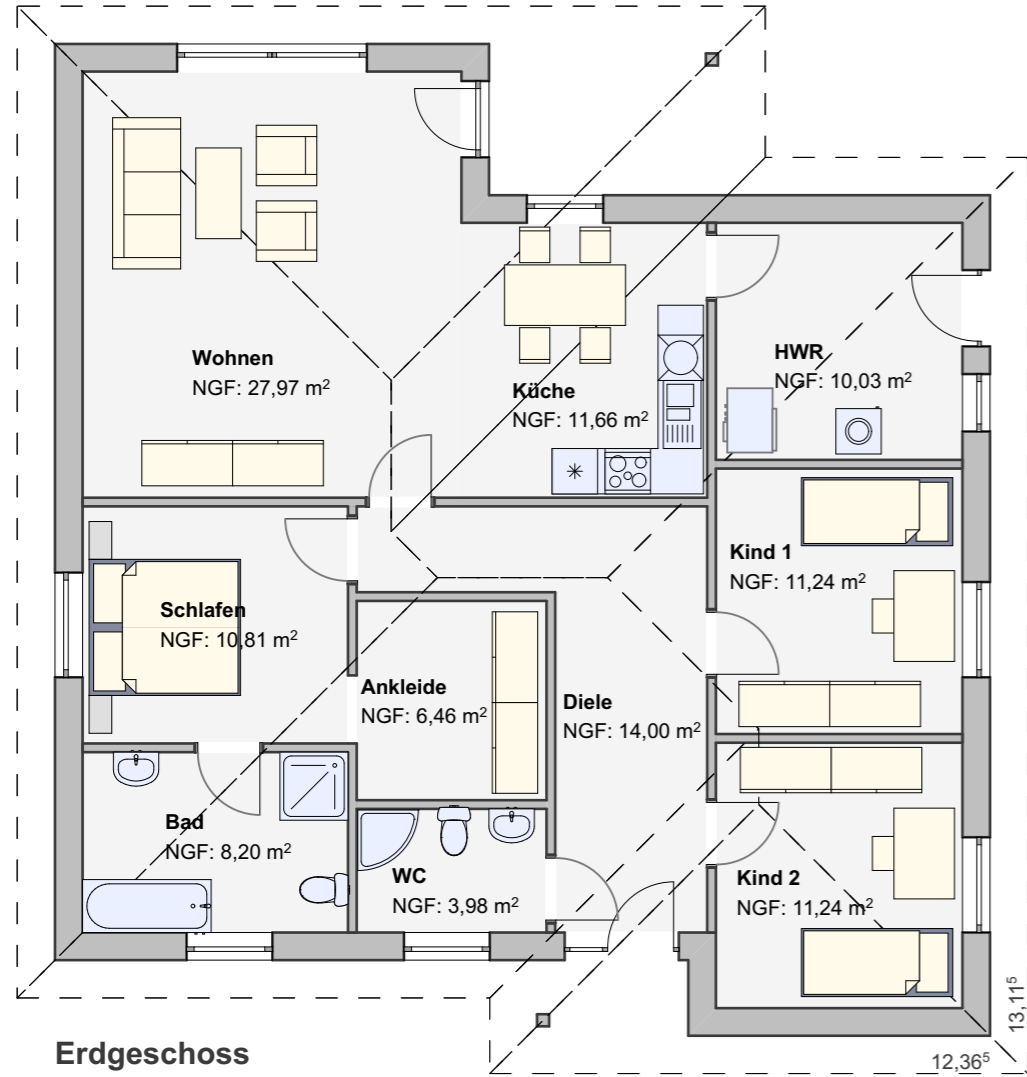

K.S.T. GmbH  
Gewerbeallee 7  
19357 Karstädt  
Tel. 038797/9060  
[www.kemper-haus.de](http://www.kemper-haus.de)

Ansicht 02

Ansicht 03

Ansicht 01

Ansicht 04

**Rubin**  
**116.20**

IGP Ingenieur-Gesellschaft-Perleberg UG  
(haftungsbeschränkt), Tannenhof 15, 19348 Perleberg 03876/79670  
[www.planung-igp.de](http://www.planung-igp.de)